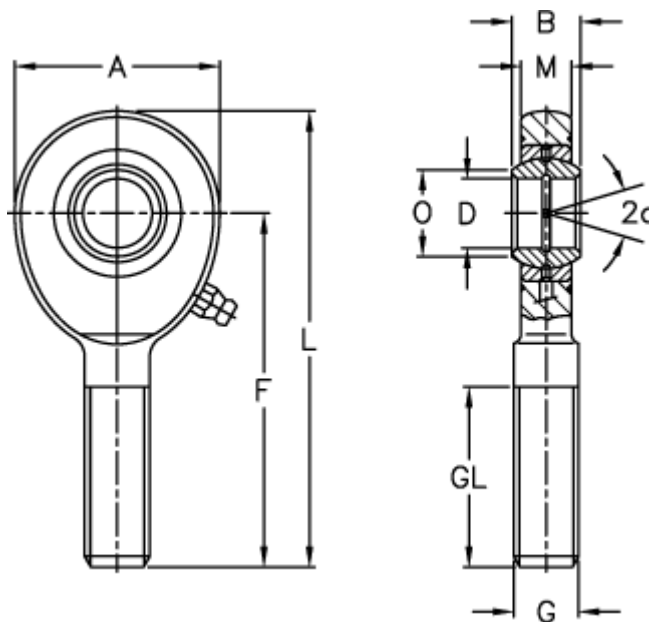

Varenummer: 03462050

Beskrivelse: Fluro Ledhoved EA 50

Mål

A	= 112	L	= 241
a (grader)	= 6	M	= 30
B	= 35	O	= 56
D	= 50	Statisk træk kN	= 320
Dynamisk træk kN	= 156	Vægt	= 3450
F	= 185		
g	= M45x3		
GL	= 107		